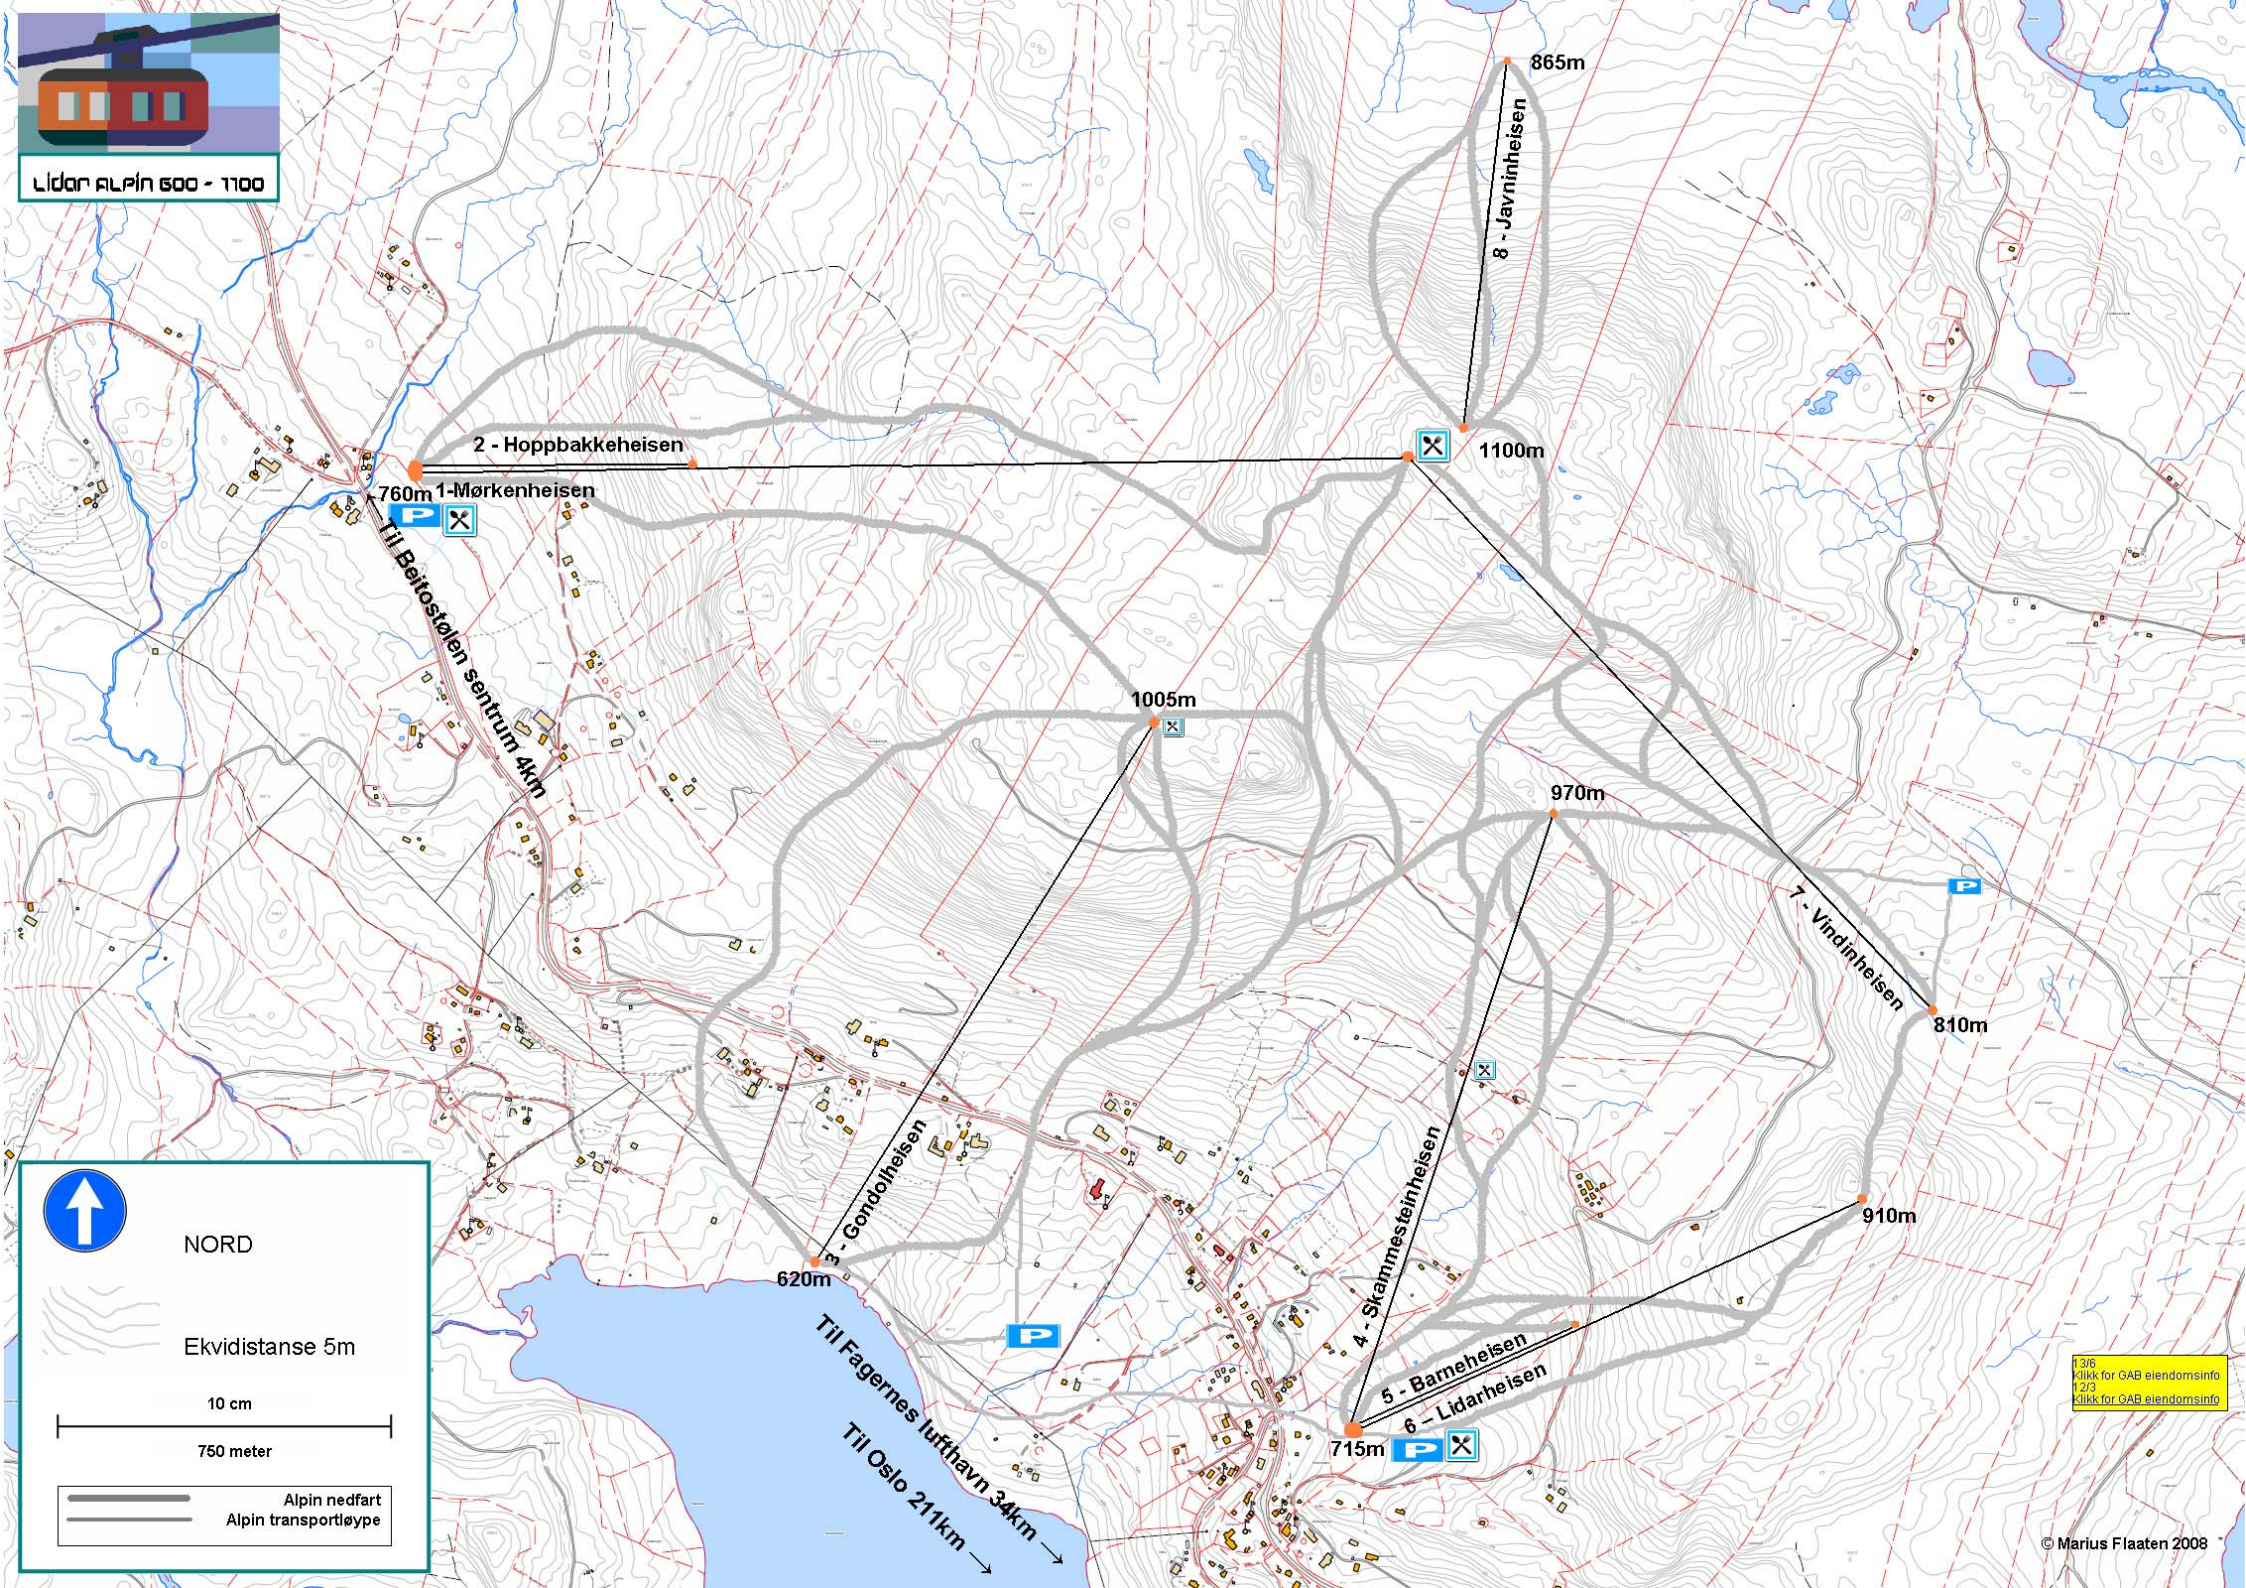

Lidar ALPIN 600 - 1100

NORD

Ekvidistanse 5m

10 cm

750 meter

Alpin nedfart
Alpin transportløype

1/3/6
Klikk for GAB eiendomsinfo
1/2/3
Klikk for GAB eiendomsinfo